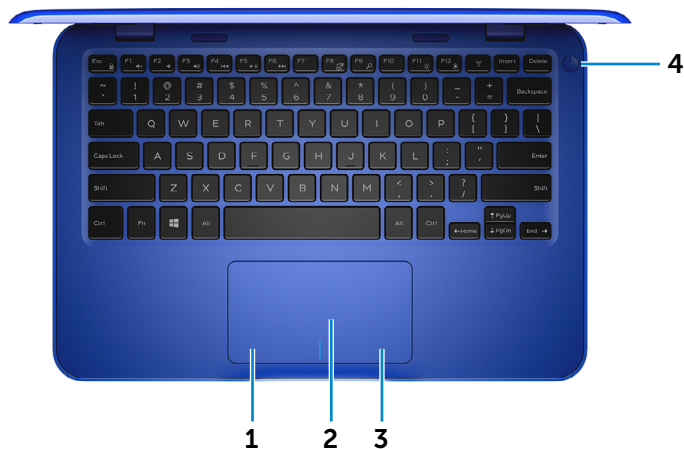

Sluit een tv of een ander apparaat met HDMI-ingang aan. Biedt video- en audio-output.

3 USB 3.0-poort

Sluit randapparatuur aan zoals opslagapparaten, printers, enz. Biedt snelheden voor gegevensoverdracht tot 5 Gbps.

4 Mediakaartlezer

Hiermee kunt u mediakaarten lezen en schrijven.

Linkerzijde

Rechterzijde

Onderzijde

Beeldscherm

Onderzijde

1 Gebied voor linksklikken