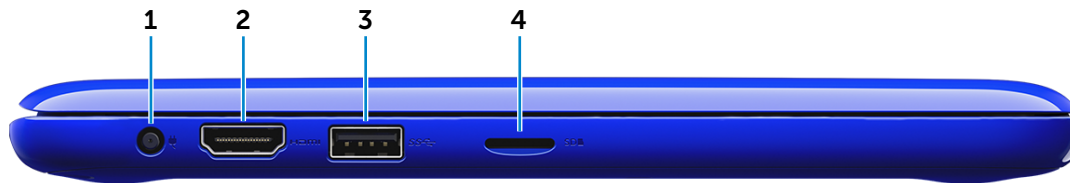

Sluit randapparatuur aan zoals opslagapparaten, printers, enz. Levert snelheden voor gegevensoverdracht tot 480 Mbps.

3 Sleuf voor beveiligingskabel

Sluit een beveiligingskabel aan om onbevoegd verplaatsen van uw computer te voorkomen.

Linkerzijde

Rechterzijde

Onderzijde

Beeldscherm

Rechterzijde

1 Poort voor netadapter

Sluit een netstroomadapter aan om uw computer op netvoeding aan te sluiten en om de accu op te laden.

2 HDMI-poort

Sluit een tv of een ander apparaat met HDMI-ingang aan. Biedt video- en audio-output.

3 USB 3.0-poort

Sluit randapparatuur aan zoals opslagapparaten, printers, enz. Biedt snelheden voor gegevensoverdracht tot 5 Gbps.